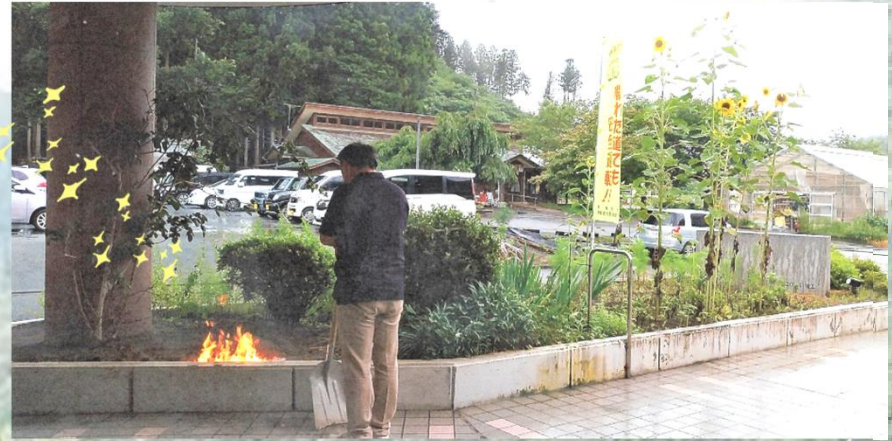

ポカリスエットは  
いかがですか♡♡♡  
HATUMI YAMAZAKI  
DESU

→背景全体作/内海礼子

送り火や

ひまわりシャワー

なすの午うし

○7/16 雨の日の送り火。(寿菜  
柱玄関前まで)午にのって…  
ゆくりり…。迎え火むかえび馬うま(きゅう  
り)にのって早くー

↑さつまい／ハ木苗

夏2回  
(二度目)

ひとり歩行に

塩辛しおしんトシボ

○歩行ギほこうぎこきさいせんなつん

マッサージ(リハビリ)に

言葉もあつたか

夜の秋

○夜の秋(夏の季語)＝盛夏の  
夕方頃から秋めいた涼しさを感じ  
られることがある。陽ひかりの不調が  
いるように推しの言葉もー。

俳句／良田りょうたん